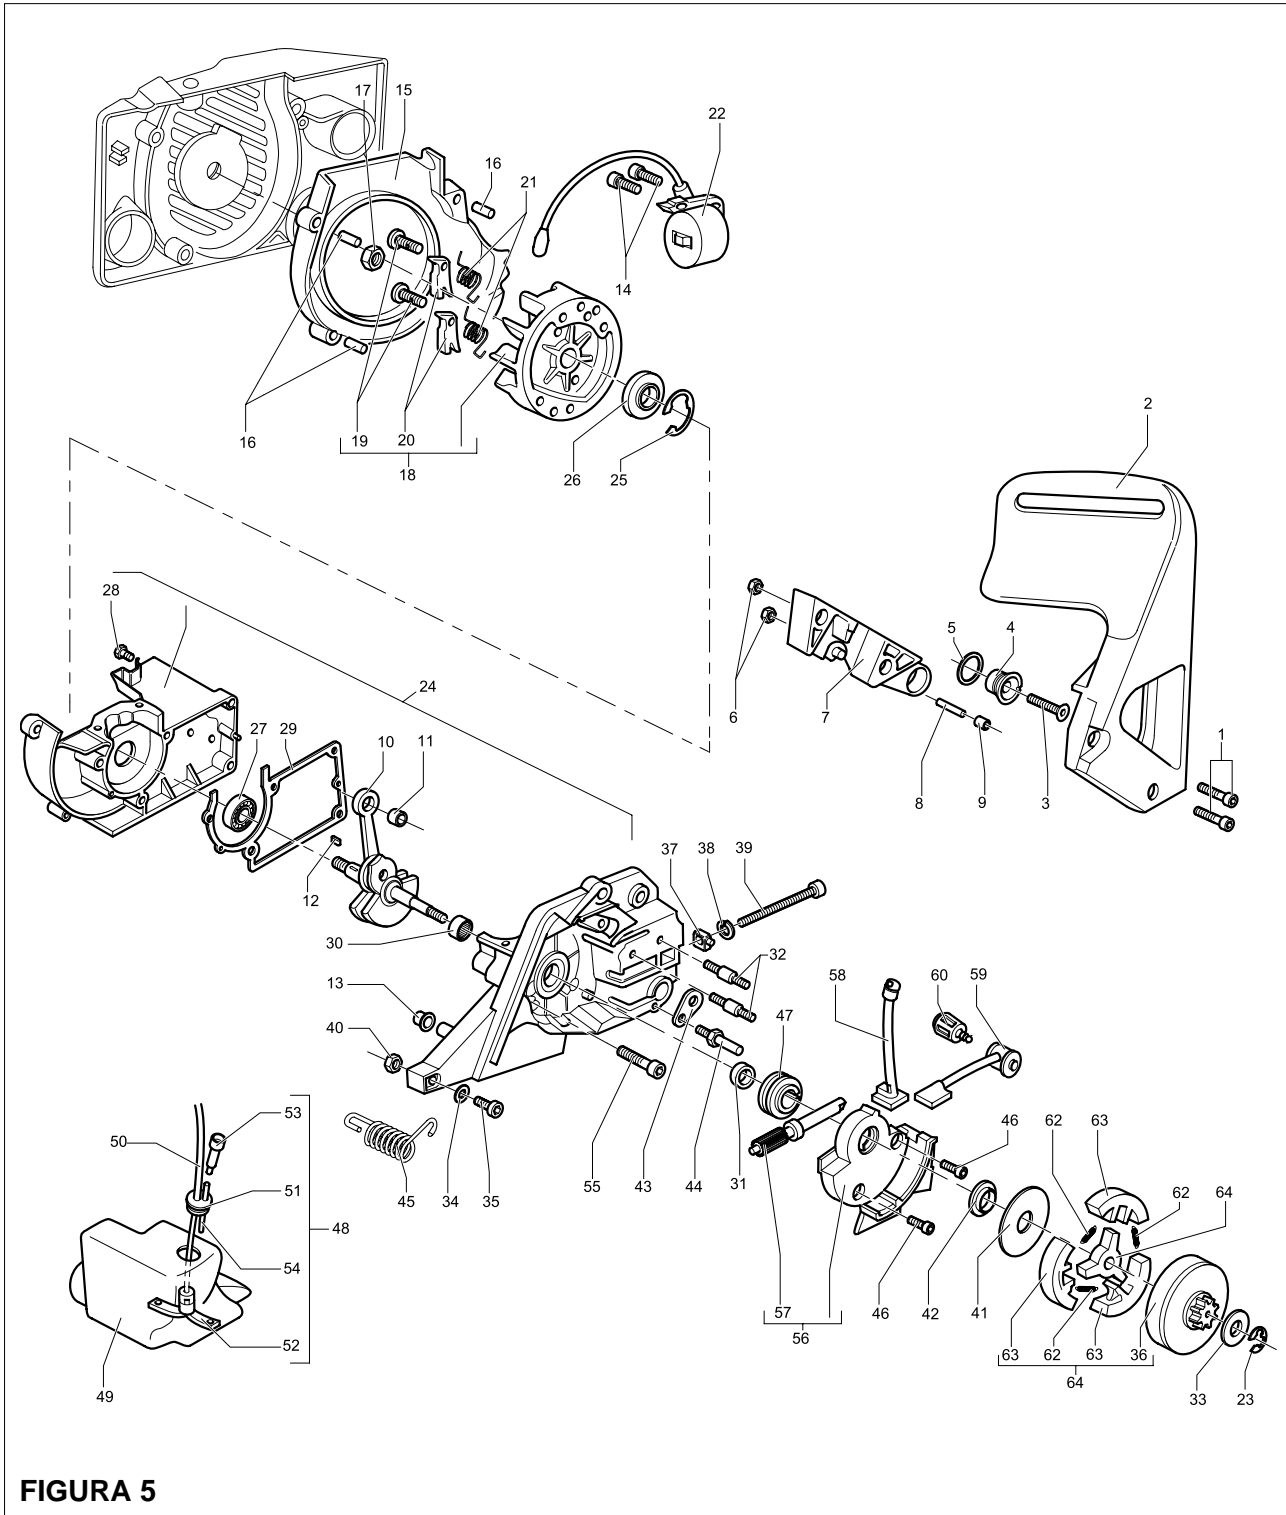

brand	MC CULLOCH - PARTNER - EUROMAC - OKAY

date	NOV/02	SHEET 5/6

Model	Prefix
MAC 538E 14" - 16" - 18"	01
P538E 14" - 16" - 18"	01
P538E 14" M.BOX	01
EUROMAC S42 16" - S44 18"	01
OKAY M538E 16"	01

Product number
953900219 - 953900220 - 953900221
953900310 - 953900230 - 953900231 953900265
24819600B - 953900248
953900269

FIGURA 5