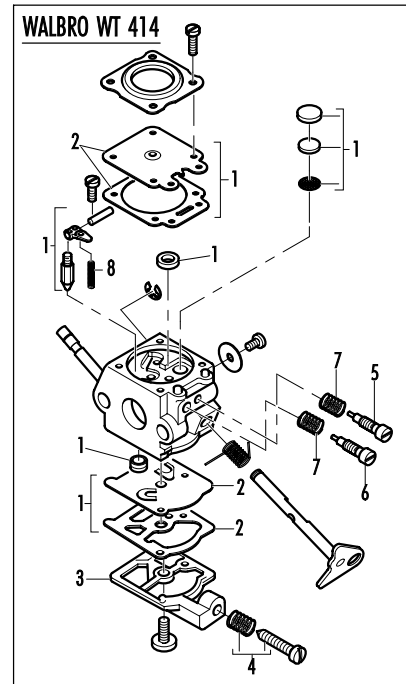

brand	MC CULLOCH - PARTNER - EUROMAC - OKAY

date	NOV/02	SHEET 3/6

Model	Prefix
MAC 538E 14" - 16" - 18"	01
P538E 14" - 16" - 18"	01
P538E 14" M.BOX	01
EUROMAC S42 16" - S44 18"	01
OKAY M538E 16"	01

Product number
953900219 - 953900220 - 953900221
953900310 - 953900230 - 953900231 953900265
24819600B - 953900248
953900269

FIGURA 2