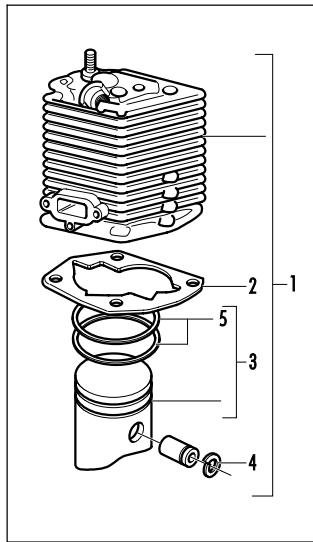

brand	MC CULLOCH - PARTNER - EUROMAC - OKAY

date	NOV/02	SHEET 3/6

Model	Prefix
MAC 538E 14" - 16" - 18"	01
P538E 14" - 16" - 18"	01
P538E 14" M.BOX	01
EUROMAC S42 16" - S44 18"	01
OKAY M538E 16"	01

Product number
953900219 - 953900220 - 953900221
953900310 - 953900230 - 953900231 953900265
24819600B - 953900248
953900269

FIGURE 3