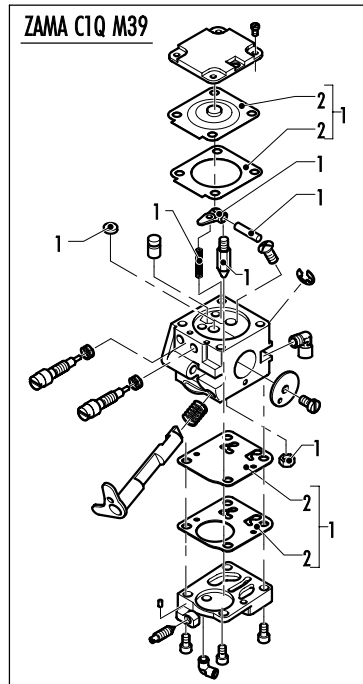

brand	MC CULLOCH - PARTNER - EUROMAC - OKAY

date	NOV/02	SHEET 3/6

Model	Prefix
MAC 538E 14" - 16" - 18"	01
P538E 14" - 16" - 18"	01
P538E 14" M.BOX	01
EUROMAC S42 16" - S44 18"	01
OKAY M538E 16"	01

Product number
953900219 - 953900220 - 953900221
953900310 - 953900230 - 953900231 953900265
24819600B - 953900248
953900269

FIGURE 4