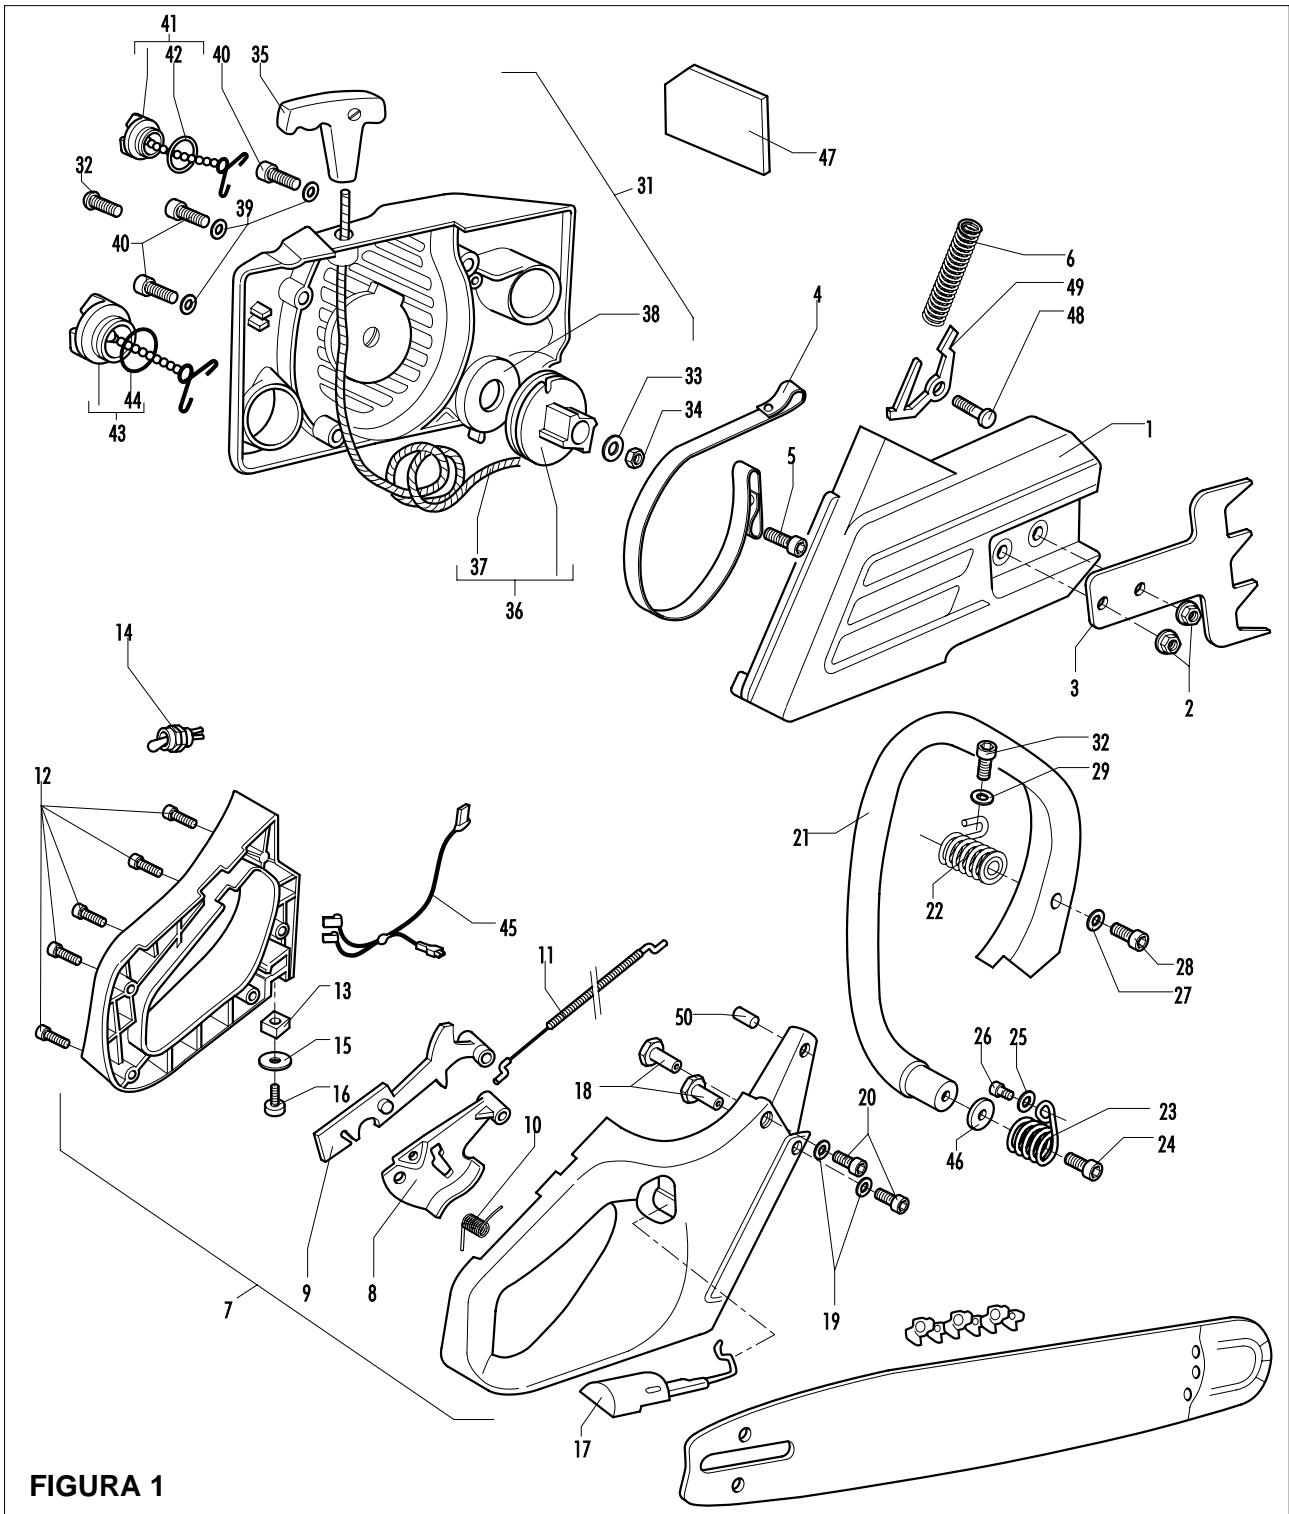

brand	MC CULLOCH - PARTNER - EUROMAC - OKAY

date	NOV/02	SHEET 1/6

Model	Prefix
MAC 538E 14" - 16" - 18"	01
P538E 14" - 16" - 18"	01
P538E 14" M.BOX	01
EUROMAC S42 16" - S44 18"	01
OKAY M538E 16"	01

Product number
953900219 - 953900220 - 953900221
953900310 - 953900230 - 953900231 953900265
24819600B - 953900248
953900269

FIGURA 1