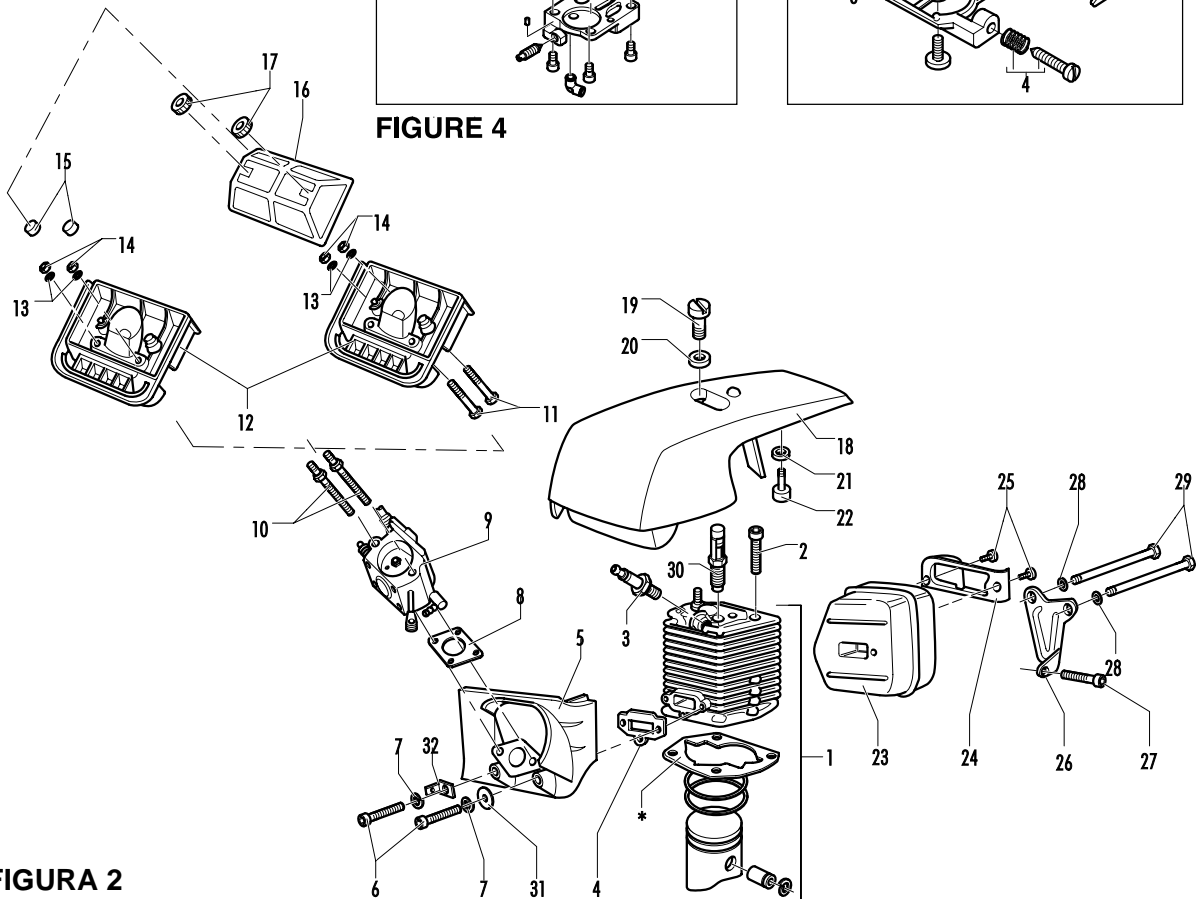

brand	MC CULLOCH - PARTNER - EUROMAC - OKAY

date	NOV/02	SHEET 3/6

Model	Prefix
MAC 538E 14" - 16" - 18"	01
P538E 14" - 16" - 18"	01
P538E 14" M.BOX	01
EUROMAC S42 16" - S44 18"	01
OKAY M538E 16"	01

Product number
953900219 - 953900220 - 953900221
953900310 - 953900230 - 953900231 953900265
24819600B - 953900248
953900269

FIGURA 2